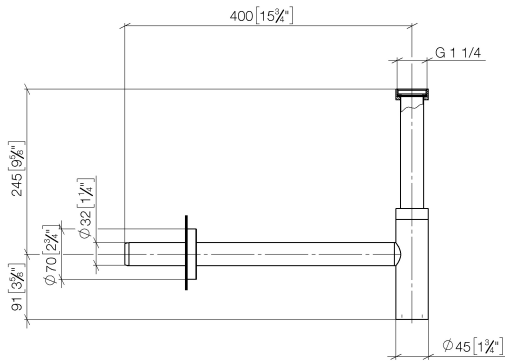

10 060 970

• rosace Ø 70 mm

S'adapte aux gammes suivantes : LULU,  
TARA, LISSÉ, VAIA, META

	Laiton (Or 23cts)	10 060 970-09
	Chrome	10 060 970-00
	Platine brossé	10 060 970-06
	Platine	10 060 970-08
	Dark Chrome	10 060 970-19
	Or clair	10 060 970-26
	Or clair brossé	10 060 970-27
	Laiton brossé (Or 23cts)	10 060 970-28
	Noir mat	10 060 970-33
	Bronze brossé	10 060 970-42
	Champagne brossé (Or 22cts)	10 060 970-46
	Champagne (Or 22cts)	10 060 970-47
	Chrome brossé	10 060 970-93
	Dark Platinum brossé	10 060 970-99

10 060 970

mm [inches]

10 060 970

Les pièces pour les autres finitions peuvent être trouvées ici : Chrome

### Liste des pièces de rechange

N°	Article Numéro	Désignation	Fréquence de montage	Délai de livraison
1	09 14 20 060 90	joint	1	2
2	09 28 23 007-09	tuyau	1	40
3	09 23 30 022-09	écrou	2	60
4	09 14 03 015 90	joint	1	2
5	09 28 23 019-09	tuyau	1	-
La pièce de rechange ne peut plus être commandée, veuillez commander l'article de remplacement				
6	09 14 10 149 90	joint	1	2
7	04 11 01 045 00-09	boîtier	1	60
8	09 14 10 148 90	joint	2	2
9	09 21 02 004-09	couvercle	1	60
10	09 14 10 112 90	joint	2	2
11	09 28 23 018-09	tuyau	1	60
12	09 27 20 060-09	rosace	1	60