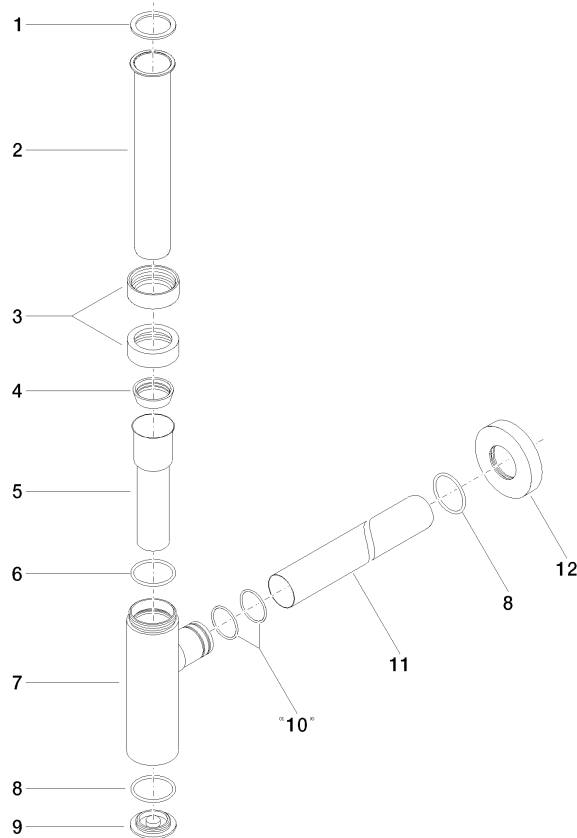

10 060 970

• rosace Ø 70 mm

S'adapte aux gammes suivantes : LULU,  
TARA, LISSÉ, VAIA, META

	Laiton (Or 23cts)	10 060 970-09
	Chrome	10 060 970-00
	Platine brossé	10 060 970-06
	Platine	10 060 970-08
	Dark Chrome	10 060 970-19
	Or clair	10 060 970-26
	Or clair brossé	10 060 970-27
	Laiton brossé (Or 23cts)	10 060 970-28
	Noir mat	10 060 970-33
	Bronze brossé	10 060 970-42
	Champagne brossé (Or 22cts)	10 060 970-46
	Champagne (Or 22cts)	10 060 970-47
	Chrome brossé	10 060 970-93
	Dark Platinum brossé	10 060 970-99

10 060 970

mm [inches]

10 060 970

Les pièces pour les autres finitions peuvent être trouvées ici : Chrome

### Liste des pièces de rechange

N°	Article Numéro	Désignation	Fréquence de montage	Délai de livraison
1	09 14 20 060 90	joint	1	2
2	09 28 23 007-09	tuyau	1	40
3	09 23 30 022-09	écrou	2	60
4	09 14 03 015 90	joint	1	2
5	09 28 23 019-09	tuyau	1	-
La pièce de rechange ne peut plus être commandée, veuillez commander l'article de remplacement				
6	09 14 10 149 90	joint	1	2
7	04 11 01 045 00-09	boîtier	1	60
8	09 14 10 148 90	joint	2	2
9	09 21 02 004-09	couvercle	1	60
10	09 14 10 112 90	joint	2	2
11	09 28 23 018-09	tuyau	1	60
12	09 27 20 060-09	rosace	1	60